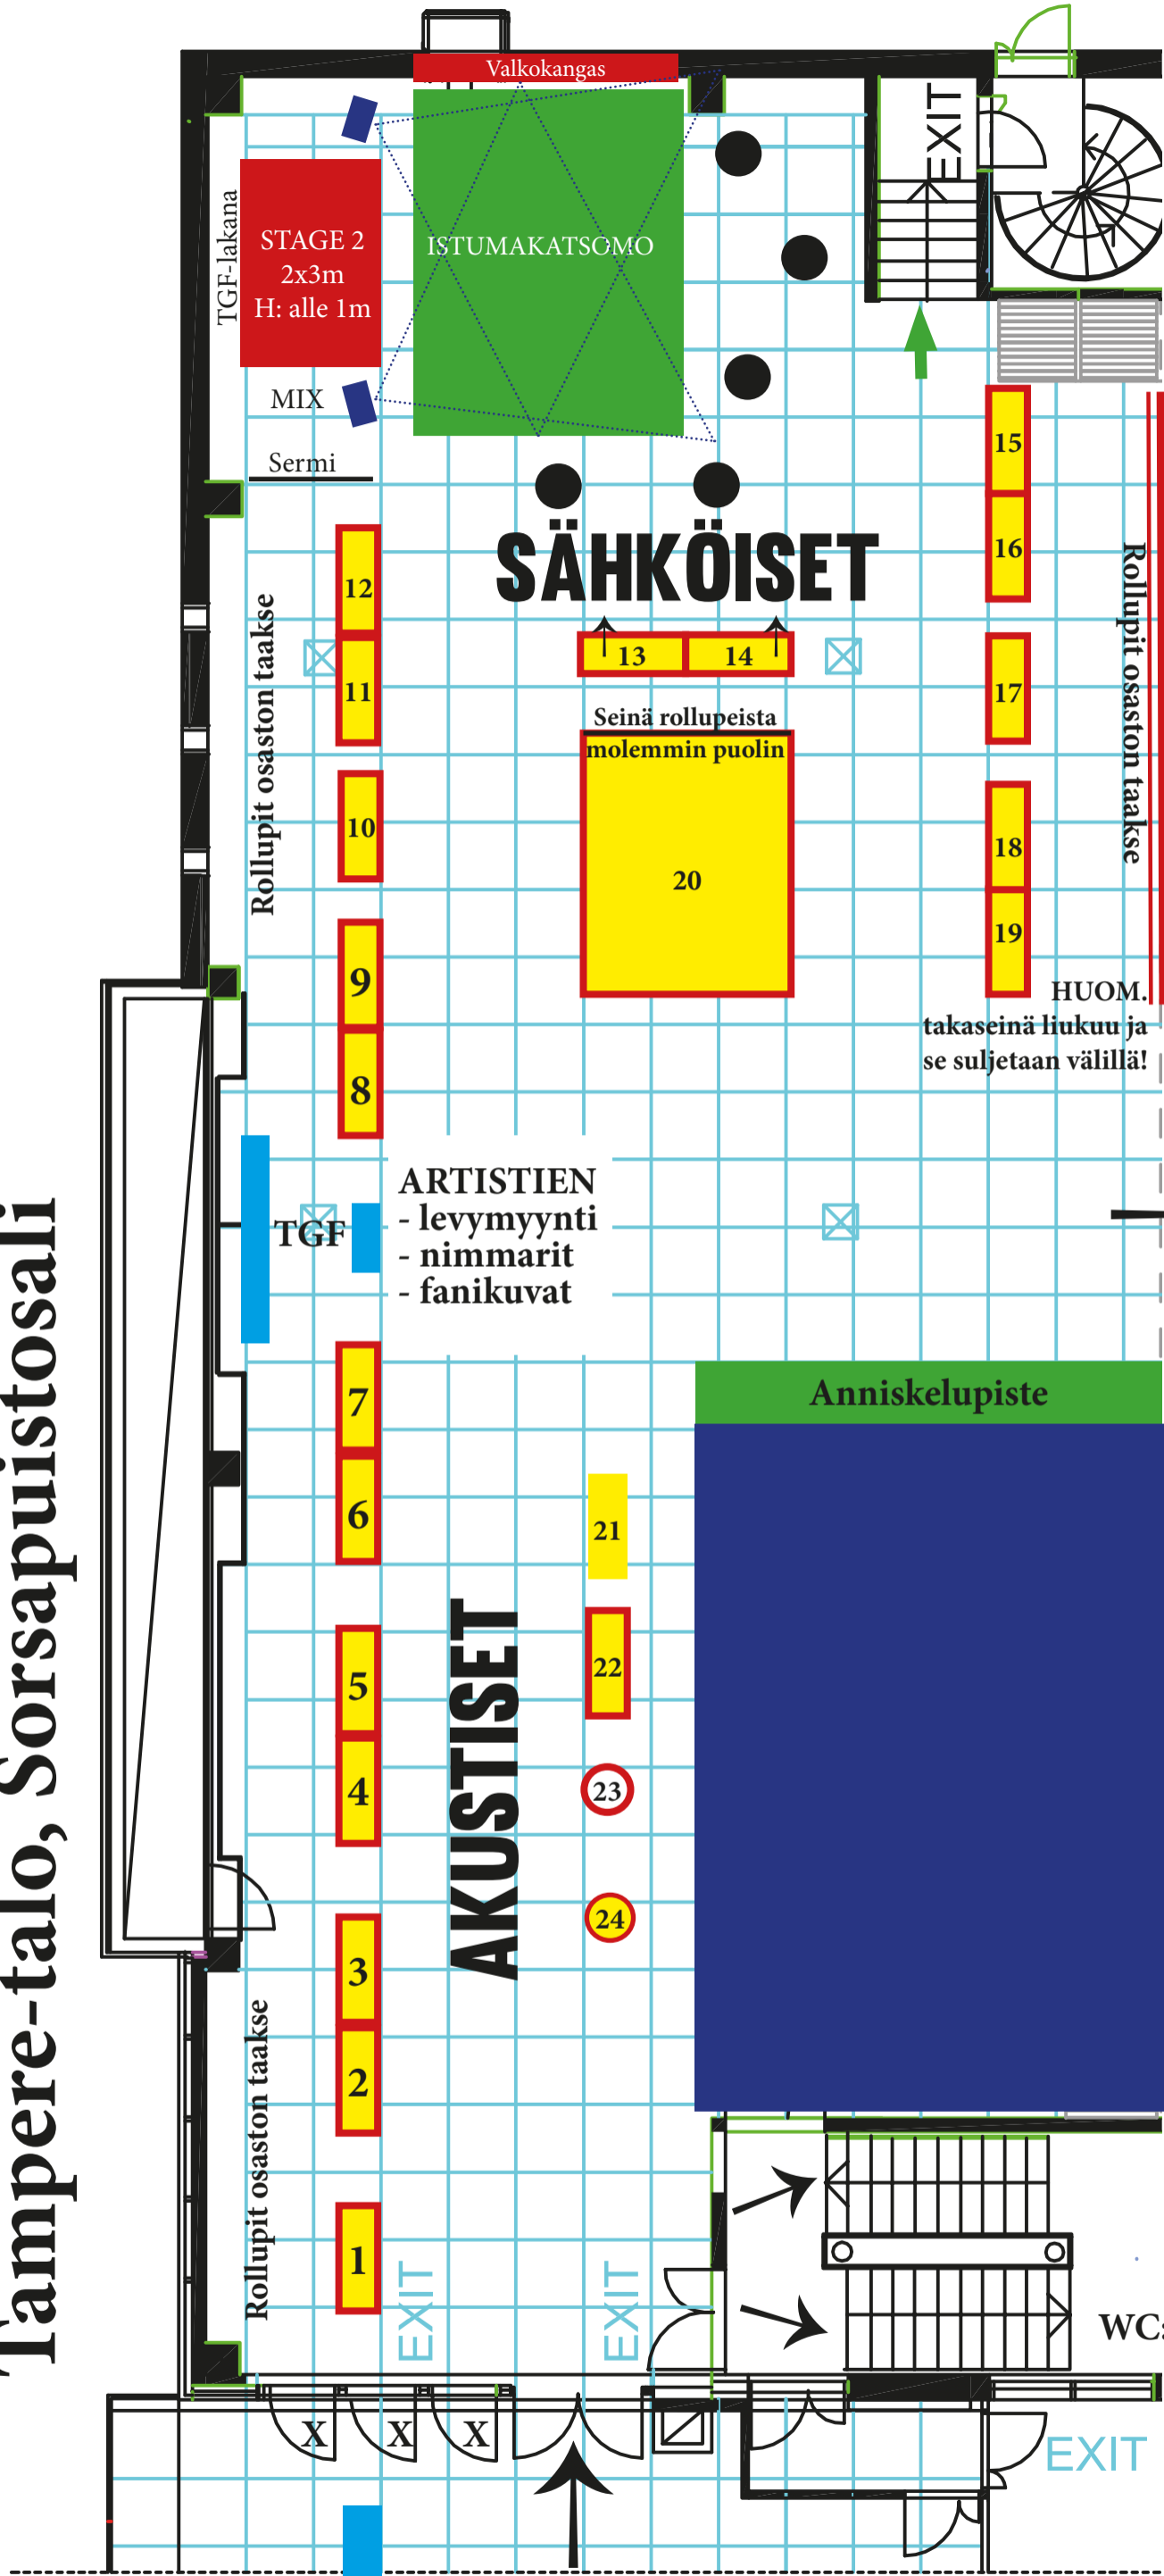

TAMPERE GUITAR SHOW 9.-10.6.2017

Tampere-talo, Sorsapuistosali

PÖYTÄTYYPIT

- = 1-22: Näyttelypöytä 50 x 150 cm (ei 19), 2-3 tuolia/pöytä (yhdistettävissä 2 pöydän osastoiksi)
- 20: King-size-osasto, räätälöidään
- = 23-24: Pystypöytä näytteillepanijoille tai miehittämätön esittelypiste, ei tuoleja
- = Varattu osasto
- = Varattu alustavasti
- = Pystypöytiä

Yleisön sisäänkäynti konserttisaliin (vain rannekkeella)

RYHMITTELY

Tämä on karkea osastojen jaottelu, jota muokataan tarpeen mukaan.
1-7 Akustiset
8-19 Sähköiset, vahvistimet, efektit
20 King-size Special
21-24 Muut

TGF INFO
- Lipunmyynti
- Rannekevaihto

Yleisön sisäänkäynti (vapaa pääsy)

2 kitaratestauspistettä Puistolämpö 2:ssa

WC:t alakerrassa